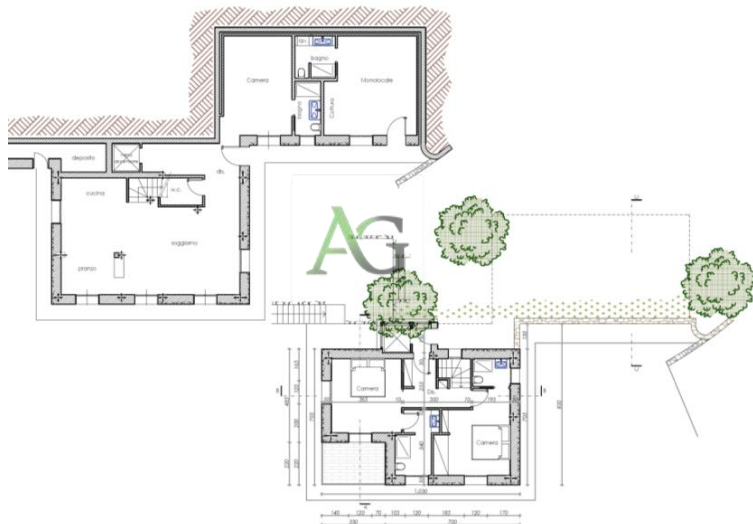

VILLA CASTELLO - HAVRE DE PAIX A DOLCEACQUA VILLA D'EXCEPTION AVEC VUE PANORAMIQUE SUR LE CHATEAU MEDIEVAL

VENTE

Détails de la propriété - Neuf - Villa Castello

- **Type:** Villa
- **Pièces:** 5
- **Chambres:** 4
- **Salle de douche/bain:** 4
- **Emplacements de parking :** 4/6
- **Surface habitable:** 170 m²
- **Surface terrain :** 3 000m²

Caractéristiques

- **Air conditionnée**
- **Cuisine aménagée et équipée**
- **Jardin**
- **Piscine**
- **Jacuzzi**
- **Terrasse**
- **Cheminée**

DESCRIPTION

Nichée sur les hauteurs de Dolceacqua, la Villa Castello déploie ses 170 m² de surface habitable dans une parfaite harmonie entre confort moderne et charme intemporel.

Dès l'entrée, un vaste séjour lumineux avec cheminée s'ouvre sur une cuisine contemporaine et fonctionnelle, offrant un accès direct à la piscine et aux espaces extérieurs. Ce niveau accueille également une chambre en suite, avec sa salle de bain privative, ainsi que des toilettes invités.

En complément, la villa intègre un studio indépendant entièrement équipé, cuisine et salle de bain. Cet espace polyvalent peut accueillir des invités, ou être aménagé en bureau privé.

À l'extérieur, la propriété invite à la détente grâce à son espace bien-être, piscine et jacuzzi. Plusieurs emplacements de stationnement complète cette propriété. Le tout est sublimé par une vue exceptionnelle sur le château de Dolceacqua, véritable joyau historique qui confère à la villa un charme unique.