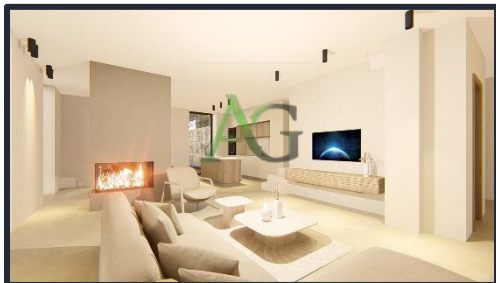

VILLA CASTELLO - HAVRE DE PAIX A DOLCEACQUA VILLA D'EXCEPTION AVEC VUE PANORAMIQUE SUR LE CHATEAU MEDIEVAL

VENTE

Détails de la propriété - Neuf - Villa Castello

- **Type:** Villa
- **Pièces:** 5
- **Chambres:** 4
- **Salle de douche/bain:** 4
- **Emplacements de parking :** 4/6
- **Surface habitable:** 170 m²
- **Surface terrain :** 3 000m²

Caractéristiques

- **Air conditionnée**
- **Cuisine aménagée et équipée**
- **Jardin**
- **Piscine**
- **Jacuzzi**
- **Terrasse**
- **Cheminée**

DESCRIPTION

Nichée sur les hauteurs de Dolceacqua, la Villa Castello déploie ses 170 m² de surface habitable dans une parfaite harmonie entre confort moderne et charme intemporel.

Dès l'entrée, un vaste séjour lumineux avec cheminée s'ouvre sur une cuisine contemporaine et fonctionnelle, offrant un accès direct à la piscine et aux espaces extérieurs. Ce niveau accueille également une chambre en suite, avec sa salle de bain privative, ainsi que des toilettes invités.

En complément, la villa intègre un studio indépendant entièrement équipé, cuisine et salle de bain. Cet espace polyvalent peut accueillir des invités, ou être aménagé en bureau privé.

À l'extérieur, la propriété invite à la détente grâce à son espace bien-être, piscine et jacuzzi. Plusieurs emplacements de stationnement complète cette propriété. Le tout est sublimé par une vue exceptionnelle sur le château de Dolceacqua, véritable joyau historique qui confère à la villa un charme unique.